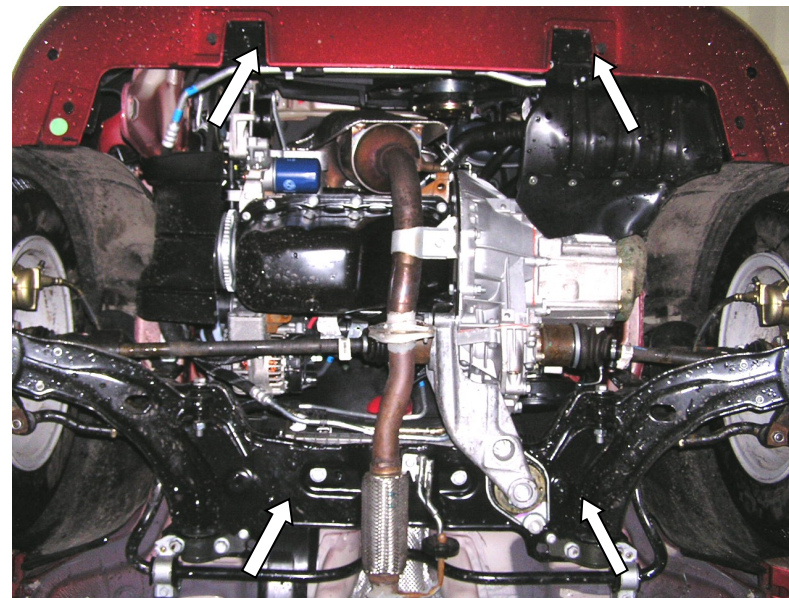

Рис.3

TM

KOLCHUGA

Защита картера , КПП

1.0138.00
Fiat Albea

Защита 1.0138.00
Применяемость Fiat Albea
(2006- г.в.)

Модификации	Число цилиндров	Мощность KW	КПП	Объем двигателя см3
<i>Albea</i>	4	77	М	1400

Комплектность:

№ п/п	Наименование	Обозначение	Количество	Примечания
1	Поддон	378	1	
2	Болт	M8x25	4	
3	Шайба	A8	4	

рис.1

1. Закрепить защиту на штатные места М8, ис.1
2. Затянуть все точки крепления.

Рис.2

Установка защиты