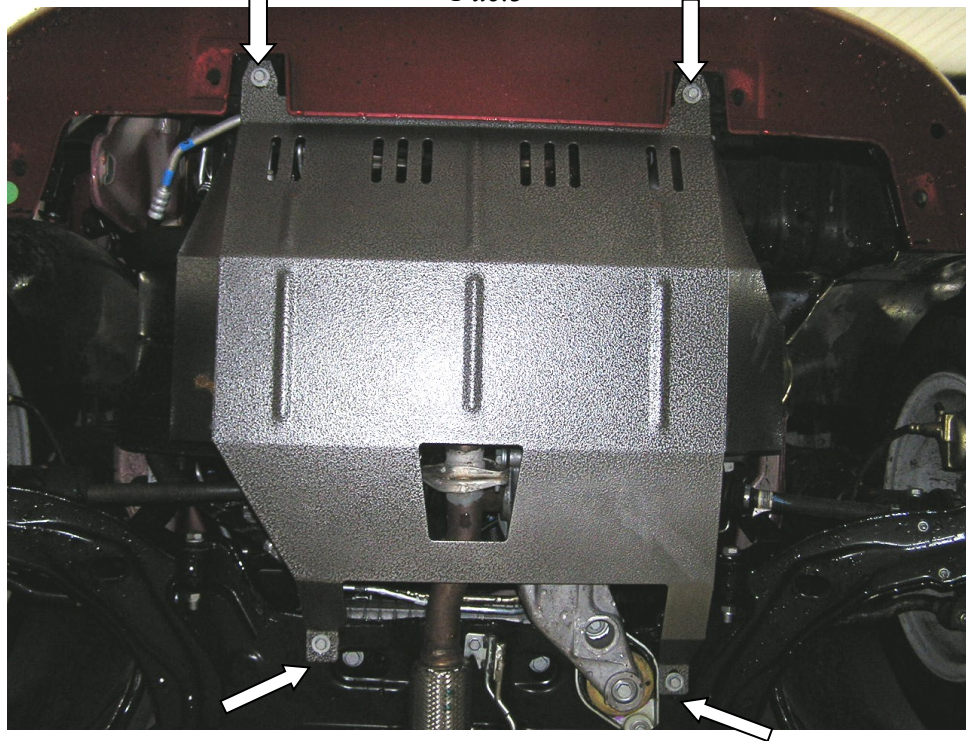

Рис.3

TM

KOLCHUGA

Защита картера , КПП

1.0138.00
Fiat Albea

Защита 1.0138.00
Применяемость Fiat Albea
(2006- г.в.)

Модификации	Число цилиндров	Мощность KW	КПП	Объем двигателя см3
<i>Albea</i>	4	77	М	1400

Комплектность:

№ п/п	Наименование	Обозначение	Количество	Примечания
1	Поддон	378	1	
2	Болт	M8x25	4	
3	Шайба	A8	4	

рис.1

1. Закрепить защиту на штатные места М8, ис.1
2. Затянуть все точки крепления.

Рис.2

Установка защиты