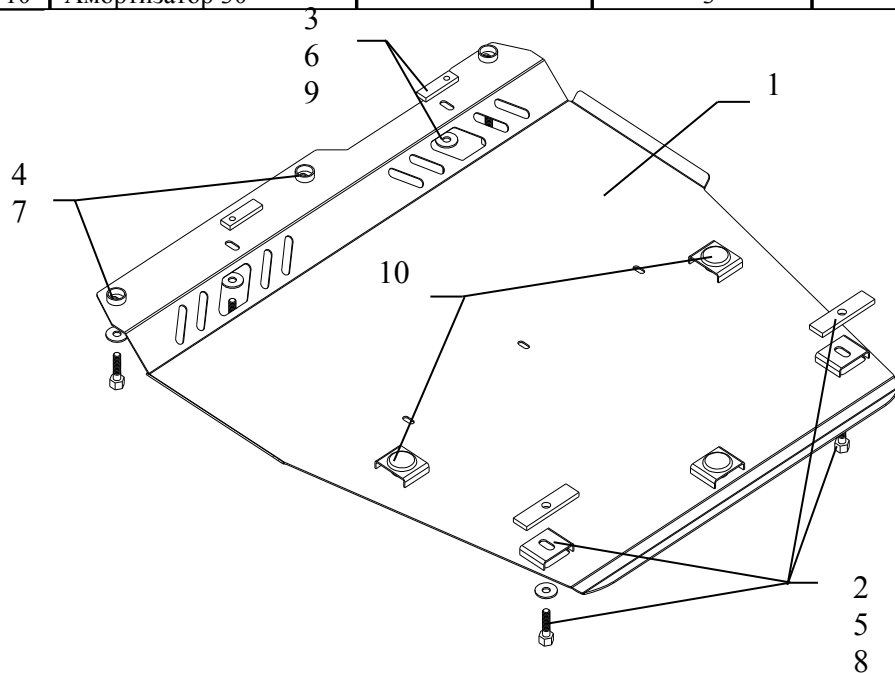

KOLCHUGA

Защита картера , КПП

1.0154.00
Nissan Note

Защита 1.0154.00

Применяемость

Nissan Note
1,4 (2007- г.в.)

Модификации	Число цилиндров	Мощность KW	КПП	Объем двигателя см3
Note	-	-	М	1,4

Комплектность:

№ п/п	Наименование	Обозначение	Количество	Примечания
1	Поддон	384	1	
2	Болт	M10x25	2	
3	Болт	M8x25	2	
4	Болт	M6x25	3	
5	Шайба	A10	2	
6	Шайба	A8	2	
7	Шайба	A6	3	
8	Планка	СТП.8.006.015	2	
9	Планка	СТП.8.006.022	2	
10	Амортизатор 30		3	

рис.1

1. Завести планки 9 над отверстиями подрамника радиатора, рис.1.
2. Завести планки 8 над задними отверстиями подрамника двигателя, рис.1.
3. Наживить защиту на все точки крепления и затянуть.

Установка защиты