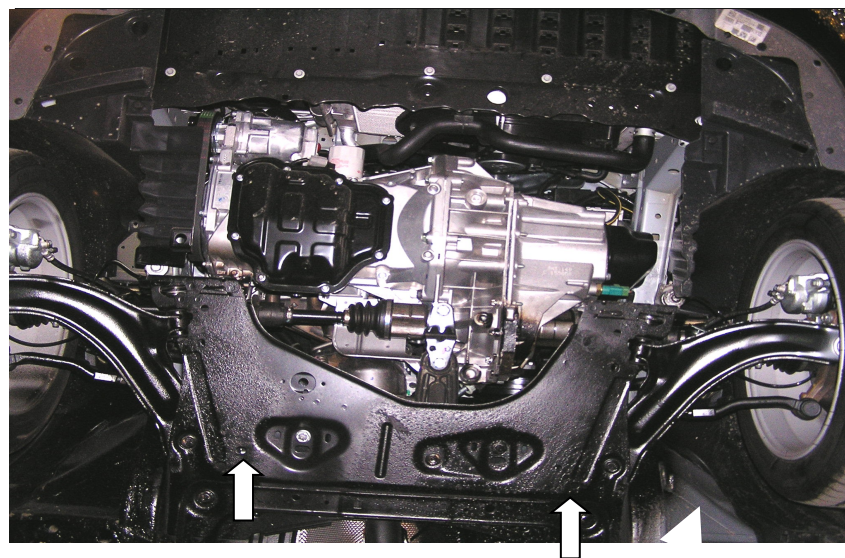

KOLCHUGA

Защита картера , КПП

1.0154.00
Nissan Note

Защита 1.0154.00

Применяемость

Nissan Note
1,4 (2007- г.в.)

Модификации	Число цилиндров	Мощность KW	КПП	Объем двигателя см3
Note	-	-	М	1,4

Комплектность:

рис.1

1. Завести планки 9 над отверстиями подрамника радиатора, рис.1.
2. Завести планки 8 над задними отверстиями подрамника двигателя, рис.1.
3. Наживить защиту на все точки крепления и затянуть.

Установка защиты