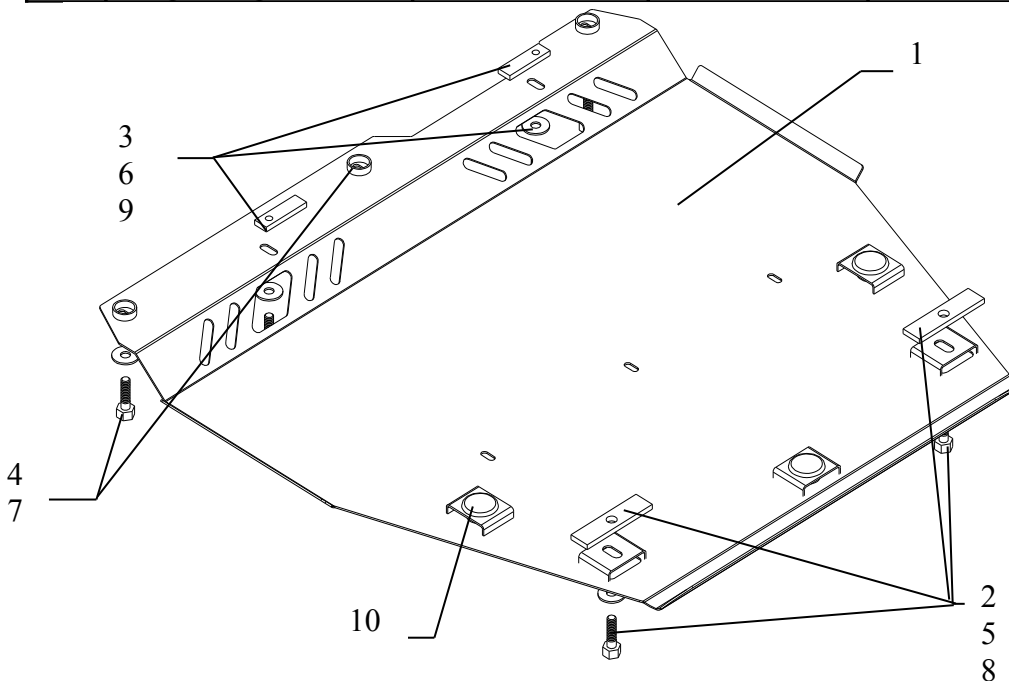

KOLCHUGA

Защита картера , КПП

1.0162.00
Nissan Note

Защита 1.0162.00

Применяемость

Nissan Note
1,6 (2007- г.в.)

Модификации	Число цилиндров	Мощность KW	КПП	Объем двигателя см3
Note	-	-	A	1,6

Комплектность:

№ п/п	Наименование	Обозначение	Количество	Примечания
1	Поддон	386	1	
2	Болт	M10x25	2	
3	Болт	M8x25	2	
4	Болт	M6x25	3	
5	Шайба	A10	2	
6	Шайба	A8	2	
7	Шайба	A6	3	
8	Планка	СТП.8.006.035	2	
9	Планка	СТП.8.006.022	2	
10	Амортизатор 30		3	

Установка защиты

рис.1

1. Завести планки 8 в задние отверстия подрамника двигателя, наложить планки 9 над отверстиями подрамника радиатора (рис.1).
2. Наживить защиту на все точки крепления и затянуть.