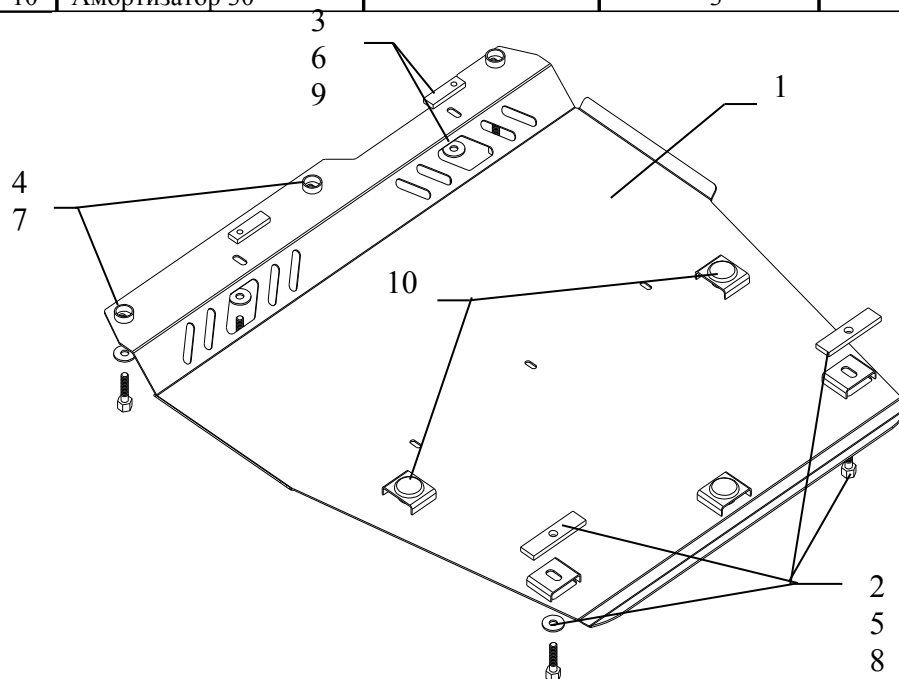

KOLCHUGA

Защита картера , КПП

1.0212.00
Nissan Note

Защита 1.0212.00

Применяемость Vin: SJNFAAE11U1278451

Nissan Note 1,4 M (2008- г.в.)

Модификации	Число цилиндров	Мощность KW	КПП	Объем двигателя см3
Note	-	-	M	1,4

Комплектность:

№ п/п	Наименование	Обозначение	Количество	Примечания
1	Поддон	384	1	
2	Болт	M10x25	2	
3	Болт	M8x25	2	
4	Болт	M6x25	3	
5	Шайба	A10	2	
6	Шайба	A8	2	
7	Шайба	A6	3	
8	Планка	СТП.8.006.015	2	
9	Планка	СТП.8.006.022	2	
10	Амортизатор 30		3	

Установка защиты

рис.1

1. Завести планки 9 над отверстиями подрамника радиатора, рис.1.
2. Завести планки 8 над задними отверстиями подрамника двигателя, рис.1.
3. Наживить защиту на все точки крепления и затянуть.