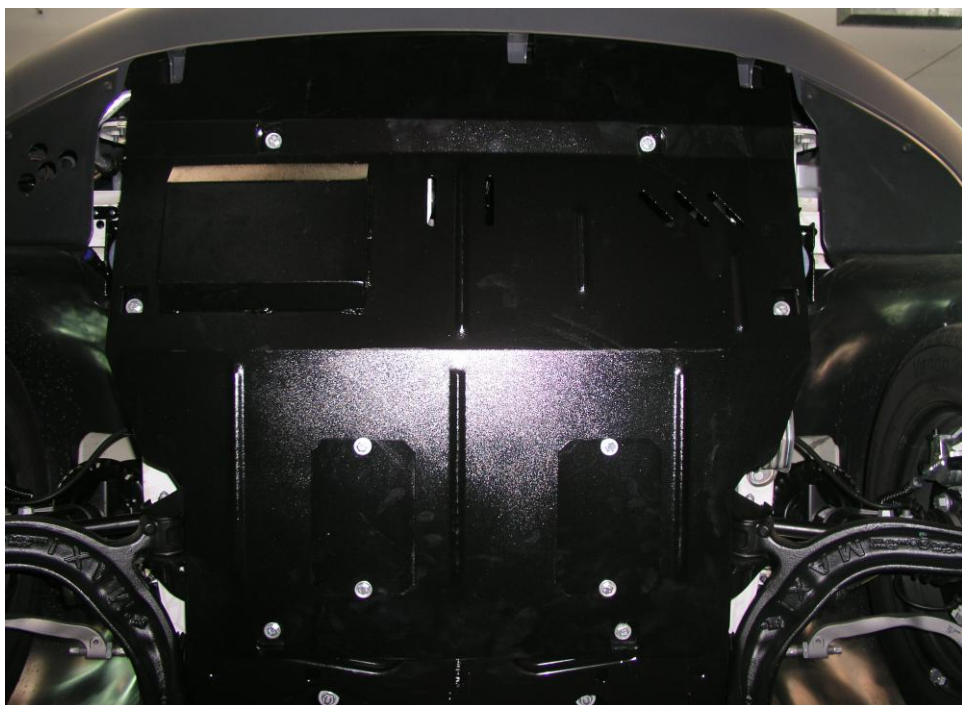

KOLCHUGA

Защита картера, КПП

1.0307.00
VW T5