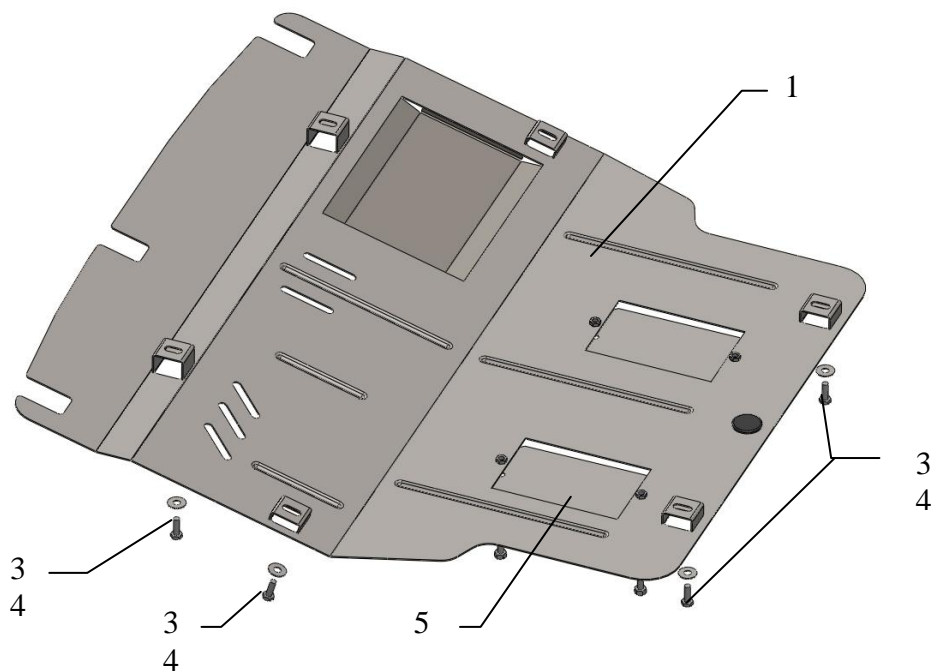

## Защита 1.0307.00

Применяемость: VW T5 1.9-2.5D, 2004

Комплектность:

№ п/п	Наименование	Обозначение	Количество	Примечания
1	Поддон	442	1	
2	Болт	M8x16	4	
3	Болт	M8x25	6	
4	Шайба	A8	10	
5	Панель	СТП.8.003.279	2	