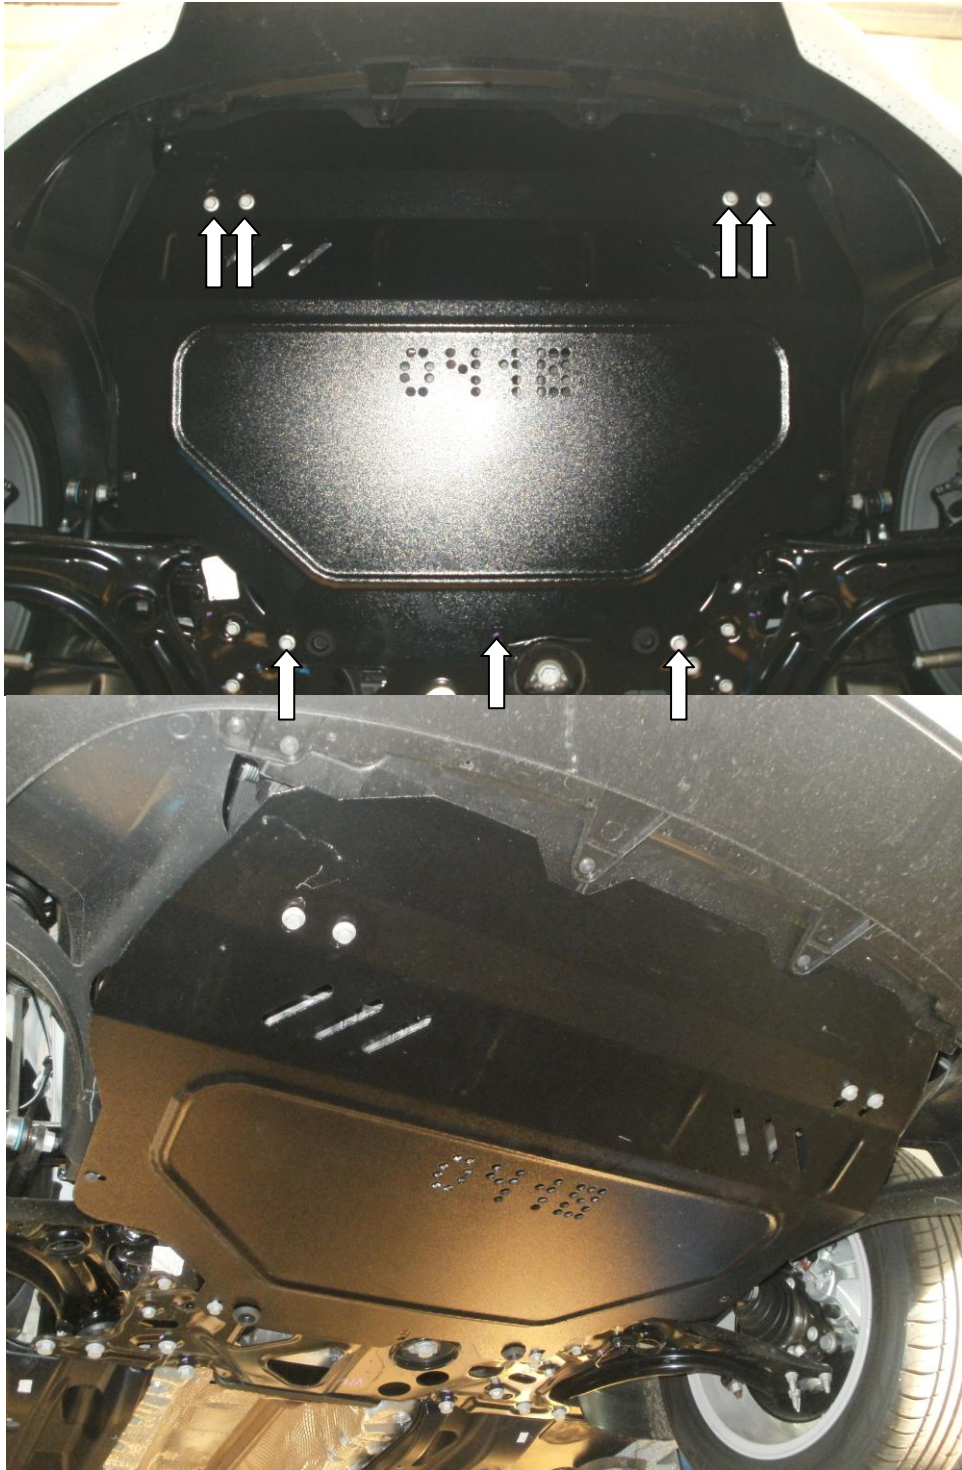

Рис.2

Защита картера, КПП

1.0418.00
VW JETTA

Защита 1.0418.00

Применяемость: VW JETTA (1.4M;2011-),

Комплектность:

№ п/п	Наименование	Обозначение	Количество	Примечания
1	Панель	457	1	
2	Болт	M8x25	3	
3	Шайба	A8	3	
4	Амортизатор 30		2	

Установка защиты

рис.1

1. Снять штатный пыльник.
2. Установить защиту на все штатные места крепления пластиковой защиты болтами 2, рис.1
3. Все точки крепления затянуть.

Защита закрывает двигатель и КПП.