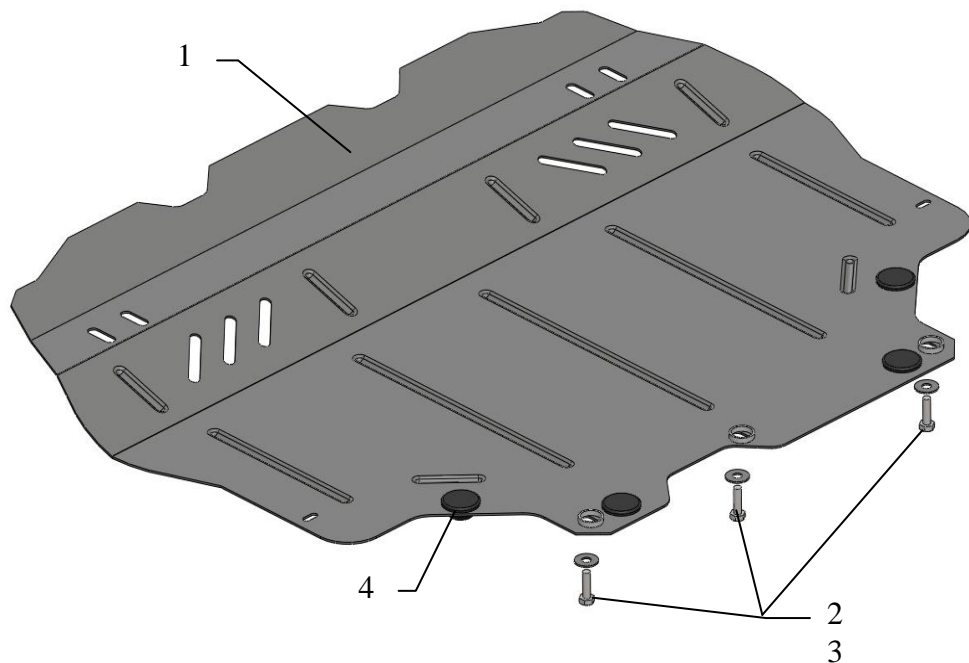

Рис.2

Защита картера, КПП

1.0418.00
VW JETTA

Защита 1.0418.00

Применяемость: VW JETTA (1.4M;2011-),

Комплектность:

№ п/п	Наименование	Обозначение	Количество	Примечания
1	Панель	457	1	
2	Болт	M8x25	3	
3	Шайба	A8	3	
4	Амортизатор 30		2	

Установка защиты

рис.1

1. Снять штатный пыльник.
2. Установить защиту на все штатные места крепления пластиковой защиты болтами 2, рис.1
3. Все точки крепления затянуть.

Защита закрывает двигатель и КПП.